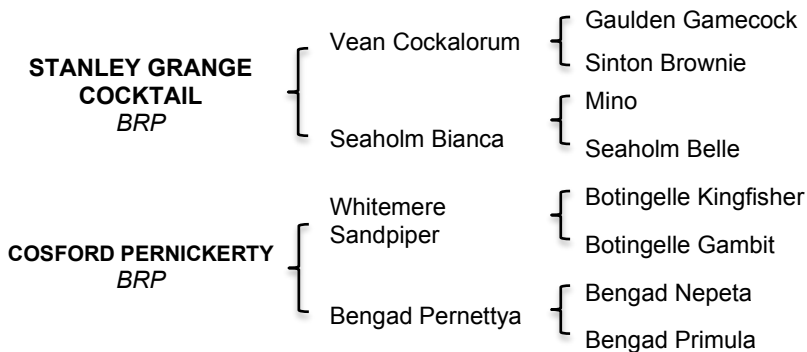

**COSFORD PERLE (GB)**

Jument à l'entraînement

F. al. née le 07/06/2011

British Riding Pony / Catégorie B / 1m25

« Cosford Perle, ponette au grand cœur, elle a gagné dans les trois disciplines.  
Expérimentée, attachante et racée, elle se surpasse en courses comme sur les barres.  
Elle conviendrait parfaitement à un jeune avec moins d'expérience. »

**Performances récentes :**

<b>2023</b>	10/09	<b>1<sup>re</sup></b>	St Ouen des Toits	Course B Elite plat
	13/07	<b>1<sup>re</sup></b>	Le Lion d'Angers	Course B1 Cross-St. <b>Chp Rég.</b>
	28/05	3 <sup>e</sup>	Langon	Course B1 plat
	21/05	<b>1<sup>re</sup></b>	Niort	Course B Elite plat
	06/05	2 <sup>e</sup>	Blain	Course B1 plat
	06/05	<b>1<sup>re</sup></b>	Blain	Course B1 cavalettis haies
	30/04	2 <sup>e</sup>	Senonnes	Course B1 plat
	05/03	<b>1<sup>re</sup></b>	Pornichet	Course B1 plat
<b>2022</b>	24/07	2 <sup>e</sup>	Durtal	Course B Elite plat
	26/05	<b>1<sup>re</sup></b>	St Brieuc	Course B1 plat
	26/05	<b>1<sup>re</sup></b>	St Brieuc	Course B Elite plat
	15/05	3 <sup>e</sup>	Nort sur Erdre	Course C Elite cavalettis haies
	15/05	<b>1<sup>re</sup></b>	Nort sur Erdre	Course B1 plat