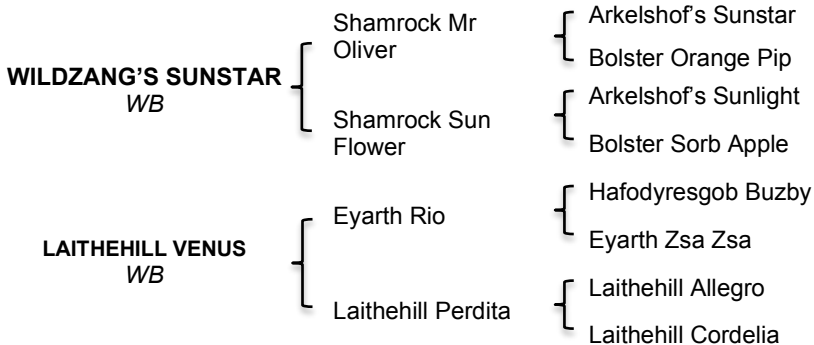

BRYNSEION VENUS (GB)

F. gr., née le 29/04/2015

A l'entraînement
Welsh Pony / Catégorie B / 1m27

« Ponette attachante qui a toujours participé aux arrivées en B1.
 Dressée et gagnante sur les haies, elle s'est classée 2^{ème} des Championnats de France
 B Elite Plat Excellence à Deauville. »