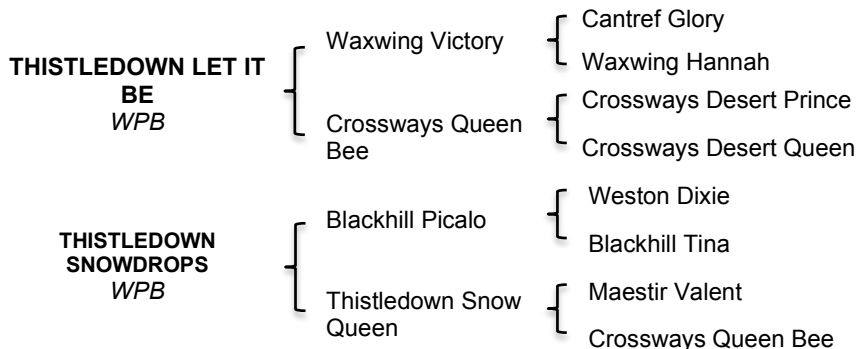

**THISTLEDOWN POP AND DROP (GB)**

A l'entraînement

H. gr., né le 15/03/2010

Welsh Mountain Pony / 1m12 / Catégorie A

« Thistledown Pop And Drop est un amour de poney qui peut tout faire. Il a fait du poney club, de la chasse à courre, des courses de poneys catégorie B2 plat. Très attachant, porteur, c'est un parfait poney pour des débutants en toutes disciplines ».